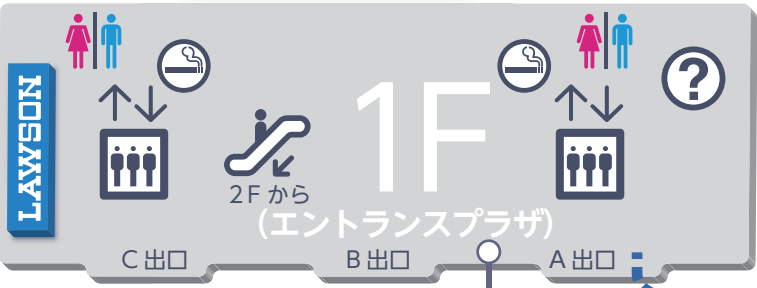

動物検疫所 (CIQ 棟) 羽田空港支所 案内図

CIQ 棟 4F TEL:03-5757-9752

- エレベーター
- エスカレーター
- 案内所
- 喫煙所
- お手洗い

こちらのエレベーター、エスカレーターにて1Fにお越しください。他の場所からはCIQ棟に行くことはできません。

受付で入館手続きを行ってください。身分証明書 (パスポート、運転免許証など) をお持ちください。

京急線ご利用の場合、ホームは地下ですが、一旦2Fにあがる必要があります。

CIQ 棟 (動物検疫所)