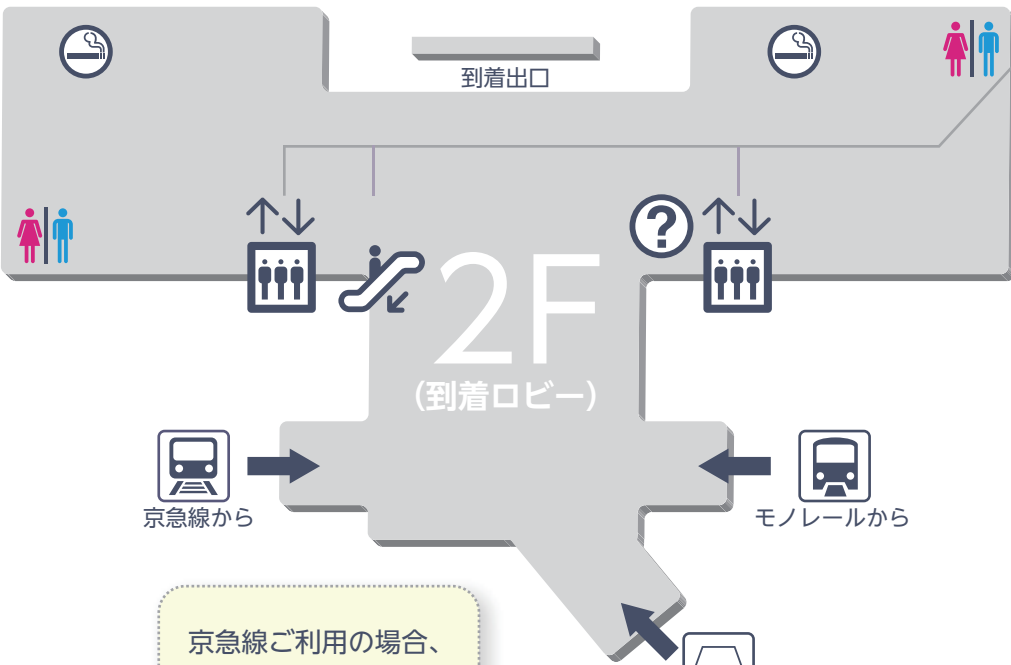

動物検疫所 (CIQ 棟) 羽田空港支所 案内図

CIQ 棟 4F TEL:03-5757-9752

こちらのエレベーター、エスカレーターにて1Fにお越しください。他の場所からはCIQ棟に行くことはできません。

受付で入館手続きを行ってください。身分証明書 (パスポート、運転免許証など) をお持ちください。

京急線ご利用の場合、ホームは地下ですが、一旦2Fにあがる必要があります。

CIQ棟 (動物検疫所)