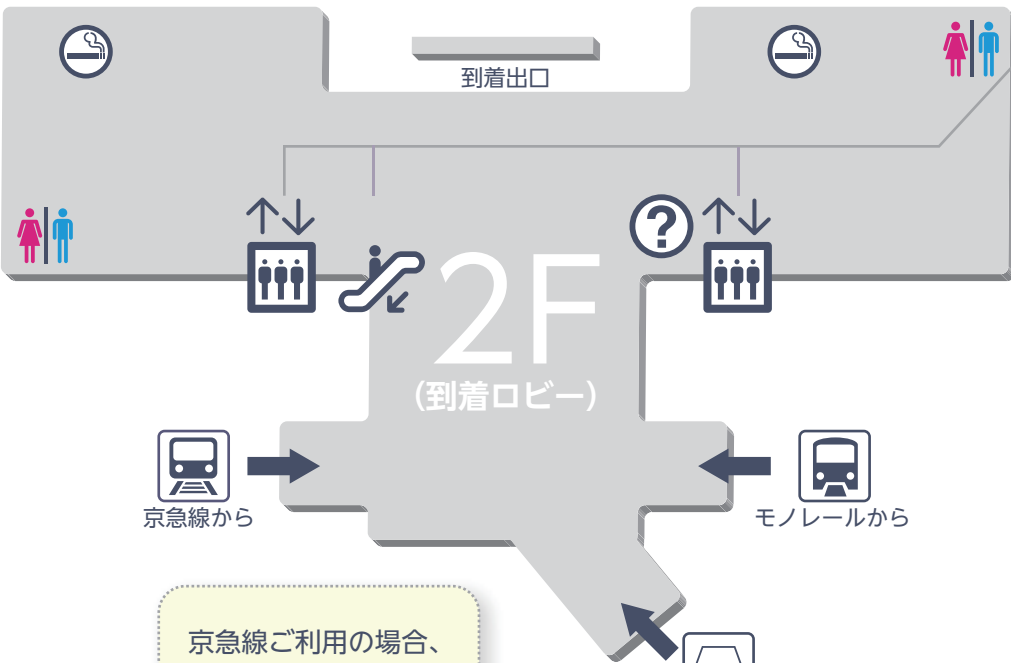

動物検疫所 (CIQ 棟) 羽田空港支所 案内図

CIQ 棟 4F TEL:03-5757-9752

- エレベーター
- エスカレーター
- 案内所
- 喫煙所
- お手洗い

こちらのエレベーター、エスカレーターにて1Fにお越しください。他の場所からはCIQ棟に行くことはできません。

受付で入館手続きを行ってください。身分証明書 (パスポート、運転免許証など) をお持ちください。

京急線ご利用の場合、ホームは地下ですが、一旦2Fにあがる必要があります。

CIQ 棟 (動物検疫所)