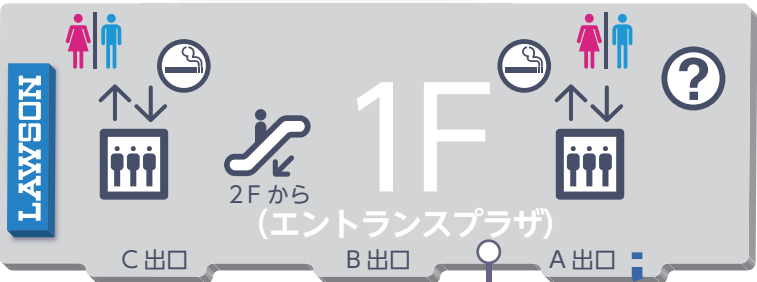

動物検疫所 (CIQ 棟) 羽田空港支所 案内図

CIQ 棟 4F TEL:03-5757-9752

こちらのエレベーター、エスカレーターにて1Fにお越しください。他の場所からはCIQ棟に行くことはできません。

受付で入館手続きを行ってください。身分証明書 (パスポート、運転免許証など) をお持ちください。

京急線ご利用の場合、ホームは地下ですが、一旦2Fにあがる必要があります。

CIQ棟 (動物検疫所)