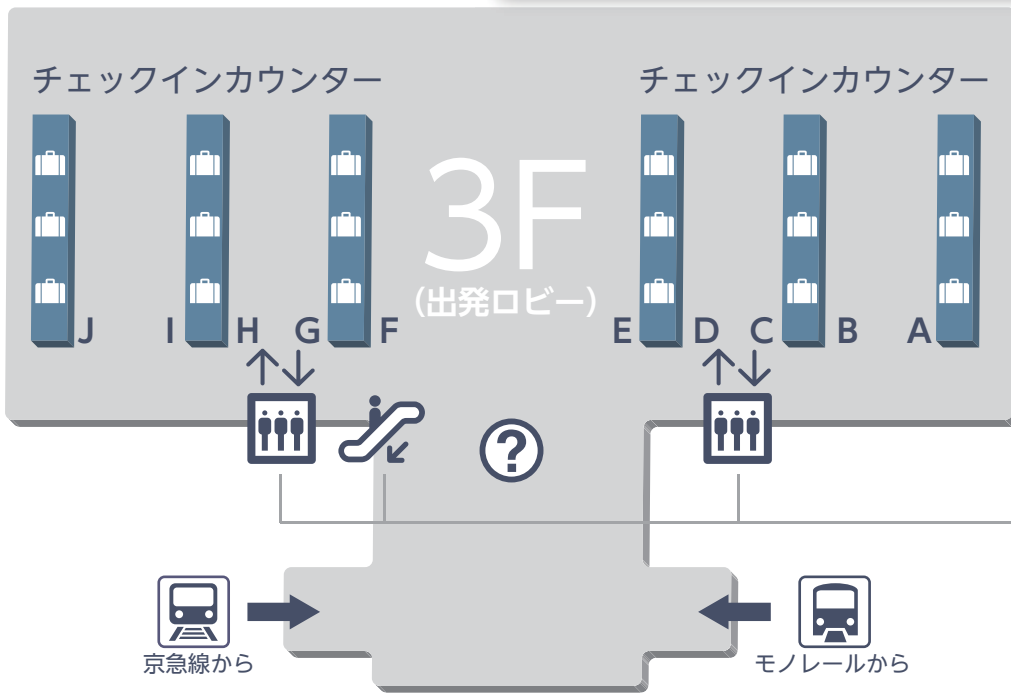

動物検疫所 (CIQ 棟) 羽田空港支所 案内図

CIQ 棟 4F TEL:03-5757-9752

- エレベーター
- エスカレーター
- 案内所
- 喫煙所
- お手洗い

こちらのエレベーター、エスカレーターにて1Fにお越しください。他の場所からはCIQ棟に行くことはできません。

受付で入館手続きを行ってください。身分証明書 (パスポート、運転免許証など) をお持ちください。

京急線ご利用の場合、ホームは地下ですが、一旦2Fにあがる必要があります。

CIQ 棟 (動物検疫所)