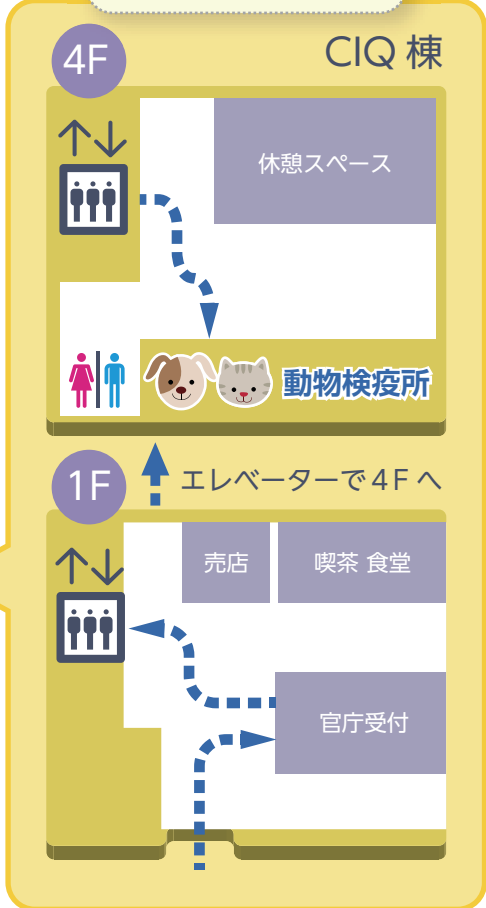

動物検疫所 (CIQ 棟) 羽田空港支所 案内図

CIQ 棟 4F TEL:03-5757-9752

こちらのエレベーター、エスカレーターにて1Fにお越しください。他の場所からはCIQ棟に行くことはできません。

受付で入館手続きを行ってください。身分証明書 (パスポート、運転免許証など) をお持ちください。

京急線ご利用の場合、ホームは地下ですが、一旦2Fにあがる必要があります。

CIQ棟 (動物検疫所)