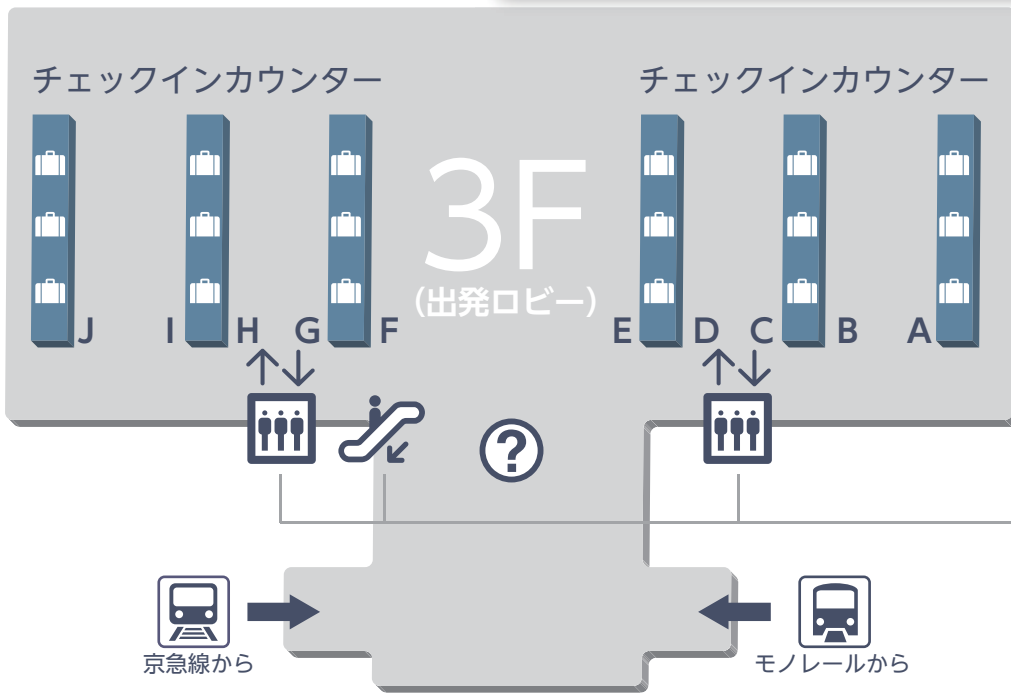

動物検疫所 (CIQ 棟) 羽田空港支所 案内図

CIQ 棟 4F TEL:03-5757-9752

こちらのエレベーター、エスカレーターにて1Fにお越しください。他の場所からはCIQ棟に行くことはできません。

受付で入館手続きを行ってください。身分証明書 (パスポート、運転免許証など) をお持ちください。

京急線ご利用の場合、ホームは地下ですが、一旦2Fにあがる必要があります。

CIQ棟 (動物検疫所)